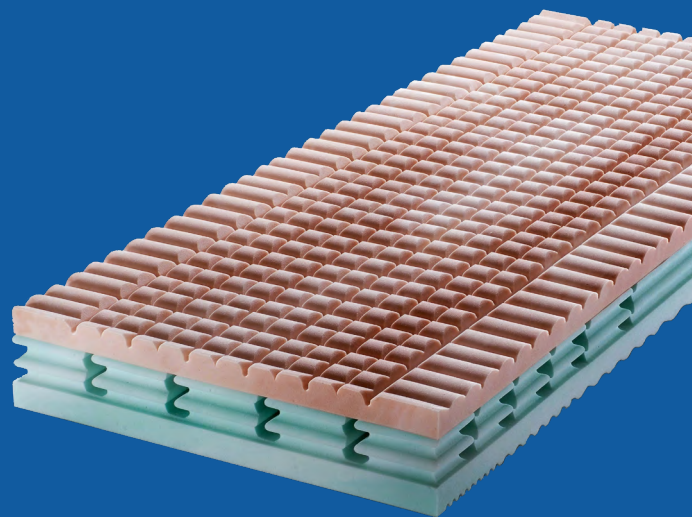

BIORELAX

Il sonno è una parte molto importante della giornata: quando dormi la mente continua ad apprendere con modalità che non sarebbero possibili da sveglio.

Il sonno ristora e rinfresca il corpo. Biorelax ti aiuta a vivere meglio.

ALTEZZA

Materasso Finito **20 cm**

PORTANZA

Da un lato **sostenuta** dall'altro **media**

INTERNO

Biogreen

Schiuma ecologica densità 36 Kg/m³. **14 cm**
Portanza sostenuta

Biogreen

Schiuma ecologica densità 36 Kg/m³. **4 cm**
Portanza media

TESSUTO ESTERNO

Cell Solution In grado assorbire il calore in eccesso e rilasciarlo gradualmente.
70% poliestere 30% Tencel

Imbottitura Soffice fibra anallergica su ambedue i lati.

Fascia Maglia 3D traspirante.

Sfoderabile Cerniera su 4 lati, lavabile in acqua a 30°C

MISURE

190x80	195x80	200x80
190x85	195x85	200x85
190x90	195x90	200x90
190x100	195x100	200x100
190x120	195x120	200x120
190x140	195x140	200x140
190x160	195x160	200x160
190x165	195x165	200x165
190x170	195x170	200x170